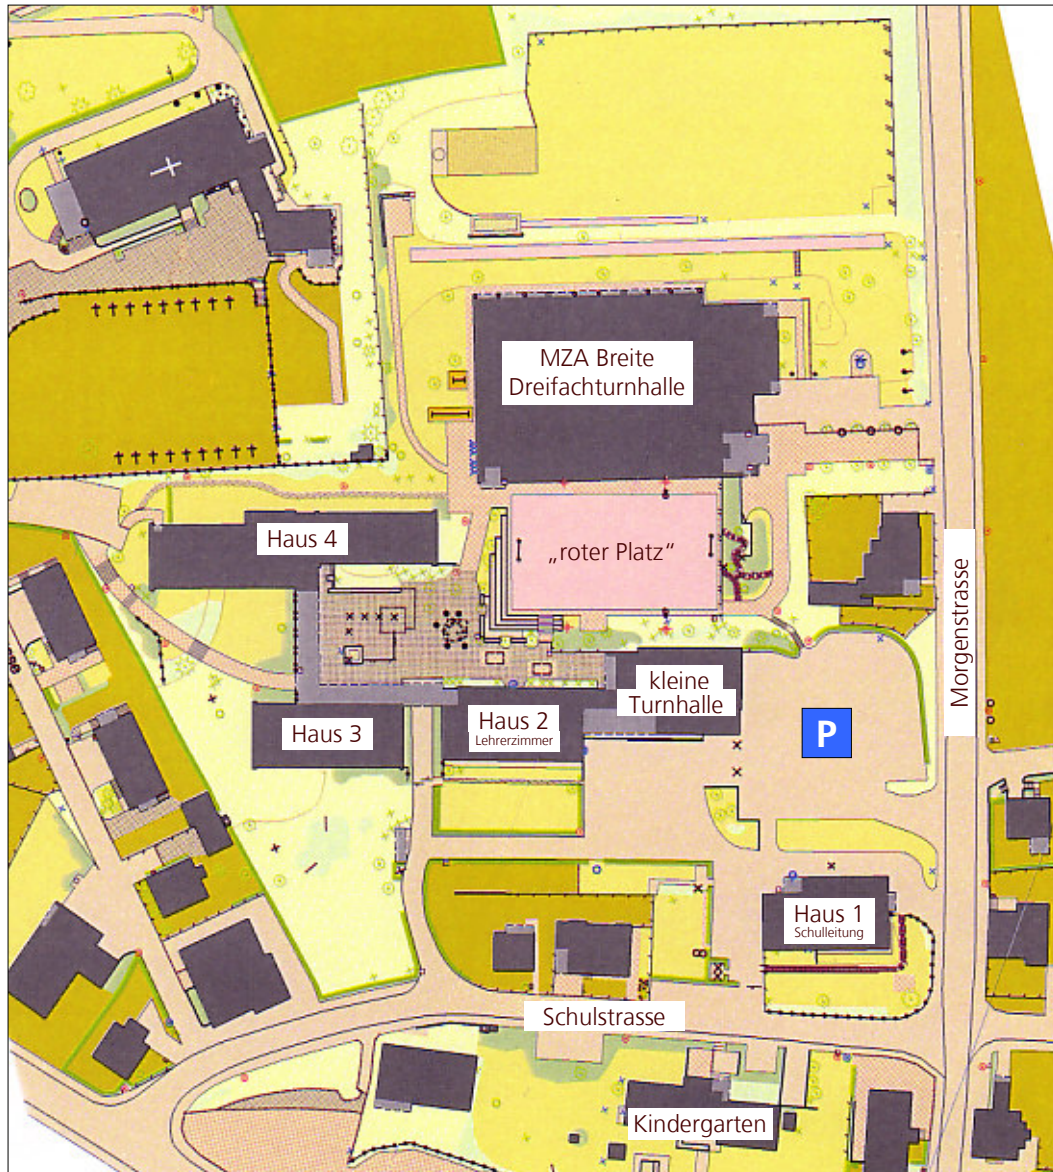

Situationsplan Primarschule Oberuzwil

**Anfahrt**

Ab Autobahn A1:

- Autobahnausfahrt Uzwil/Oberbüren
- Richtung Oberuzwil geradeaus auf der Gupfenstrasse und Wiesentalstrasse
- Nach dem Bahnviadukt links Richtung Flawil/Bichwil auf die Morgenstrasse abbiegen
- MZA Breite und Primarschule Oberuzwil auf der rechten Seite der Morgenstrasse

Von Wil:

- Durch den Dorfkern von Oberuzwil Richtung Flawil fahren
- Nach Garage Baldegger (Citroën) links auf Morgenstrasse abbiegen
- MZA Breite und Primarschule Oberuzwil auf der linken Seite der Morgenstrasse